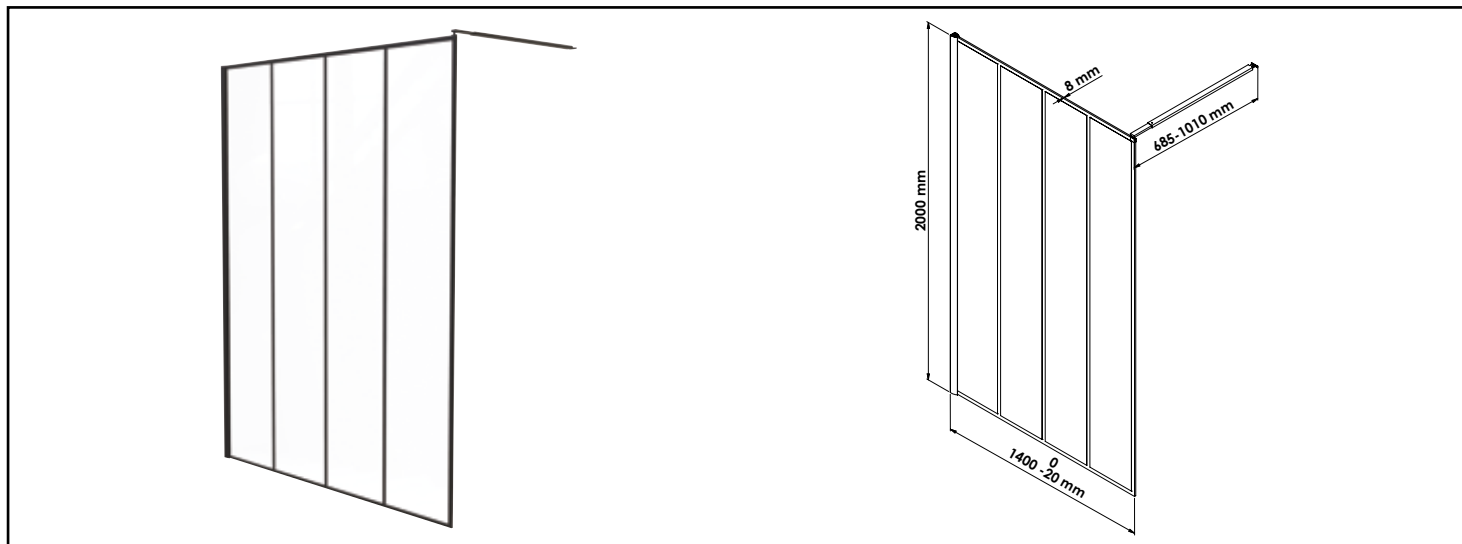

## PAROI DE DOUCHE VERRIERE - ECRAN FIXE 140 CM - VERRE 8MM - PROFILÉ NOIR

- LA PAROI DE DOUCHE À L'ITALIENNE VERRIERE EST UNE PAROI EN VERRE TREMPÉ ÉPAIS DE 8MM, TRAITÉ ANTICALCAIRE 1 FACE.
- SANS SEUIL, ELLE OFFRE UNE BONNE ACCESSIBILITÉ À L'ESPACE DE DOUCHE.
- CETTE PAROI 100X200CM PERMET UN MONTAGE DE PLEIN PIED OU SUR RECEVEUR ET EST RÉVERSIBLE GAUCHE/DROITE. ELLE NE NÉCESSITE PAS DE FIXATION AU SOL, LE POIDS DE LA PAROI ASSURANT LA STABILITÉ DE L'ENSEMBLE.
- LE PROFILÉ EST ÉTUDIÉ POUR UNE INSTALLATION RAPIDE, SANS SILICONE.
- LA PAROI VERRIERE FINITION NOIR MAT EST ORNÉE D'UN DÉCOR ÉVOQUANT LES VERRIÈRES INDUSTRIELLES. SUR LA DIMENSION 100X200CM, CE DÉCOR DESSINE 3 BANDES.
- SOLIDE, ÉLÉGANTE, D'ENTRETIEN FACILE, LA PAROI VERRIERE VOUS PERMET, SEULE OU ASSOCIÉE À UN DÉFLECTEUR, DE PERSONNALISER L'INSTALLATION DE VOTRE SALLE DE BAIN.
- LA BARRE DE FIXATION MURALE EN INOX FINITION NOIR MAT EST FOURNIE AVEC LA PAROI.